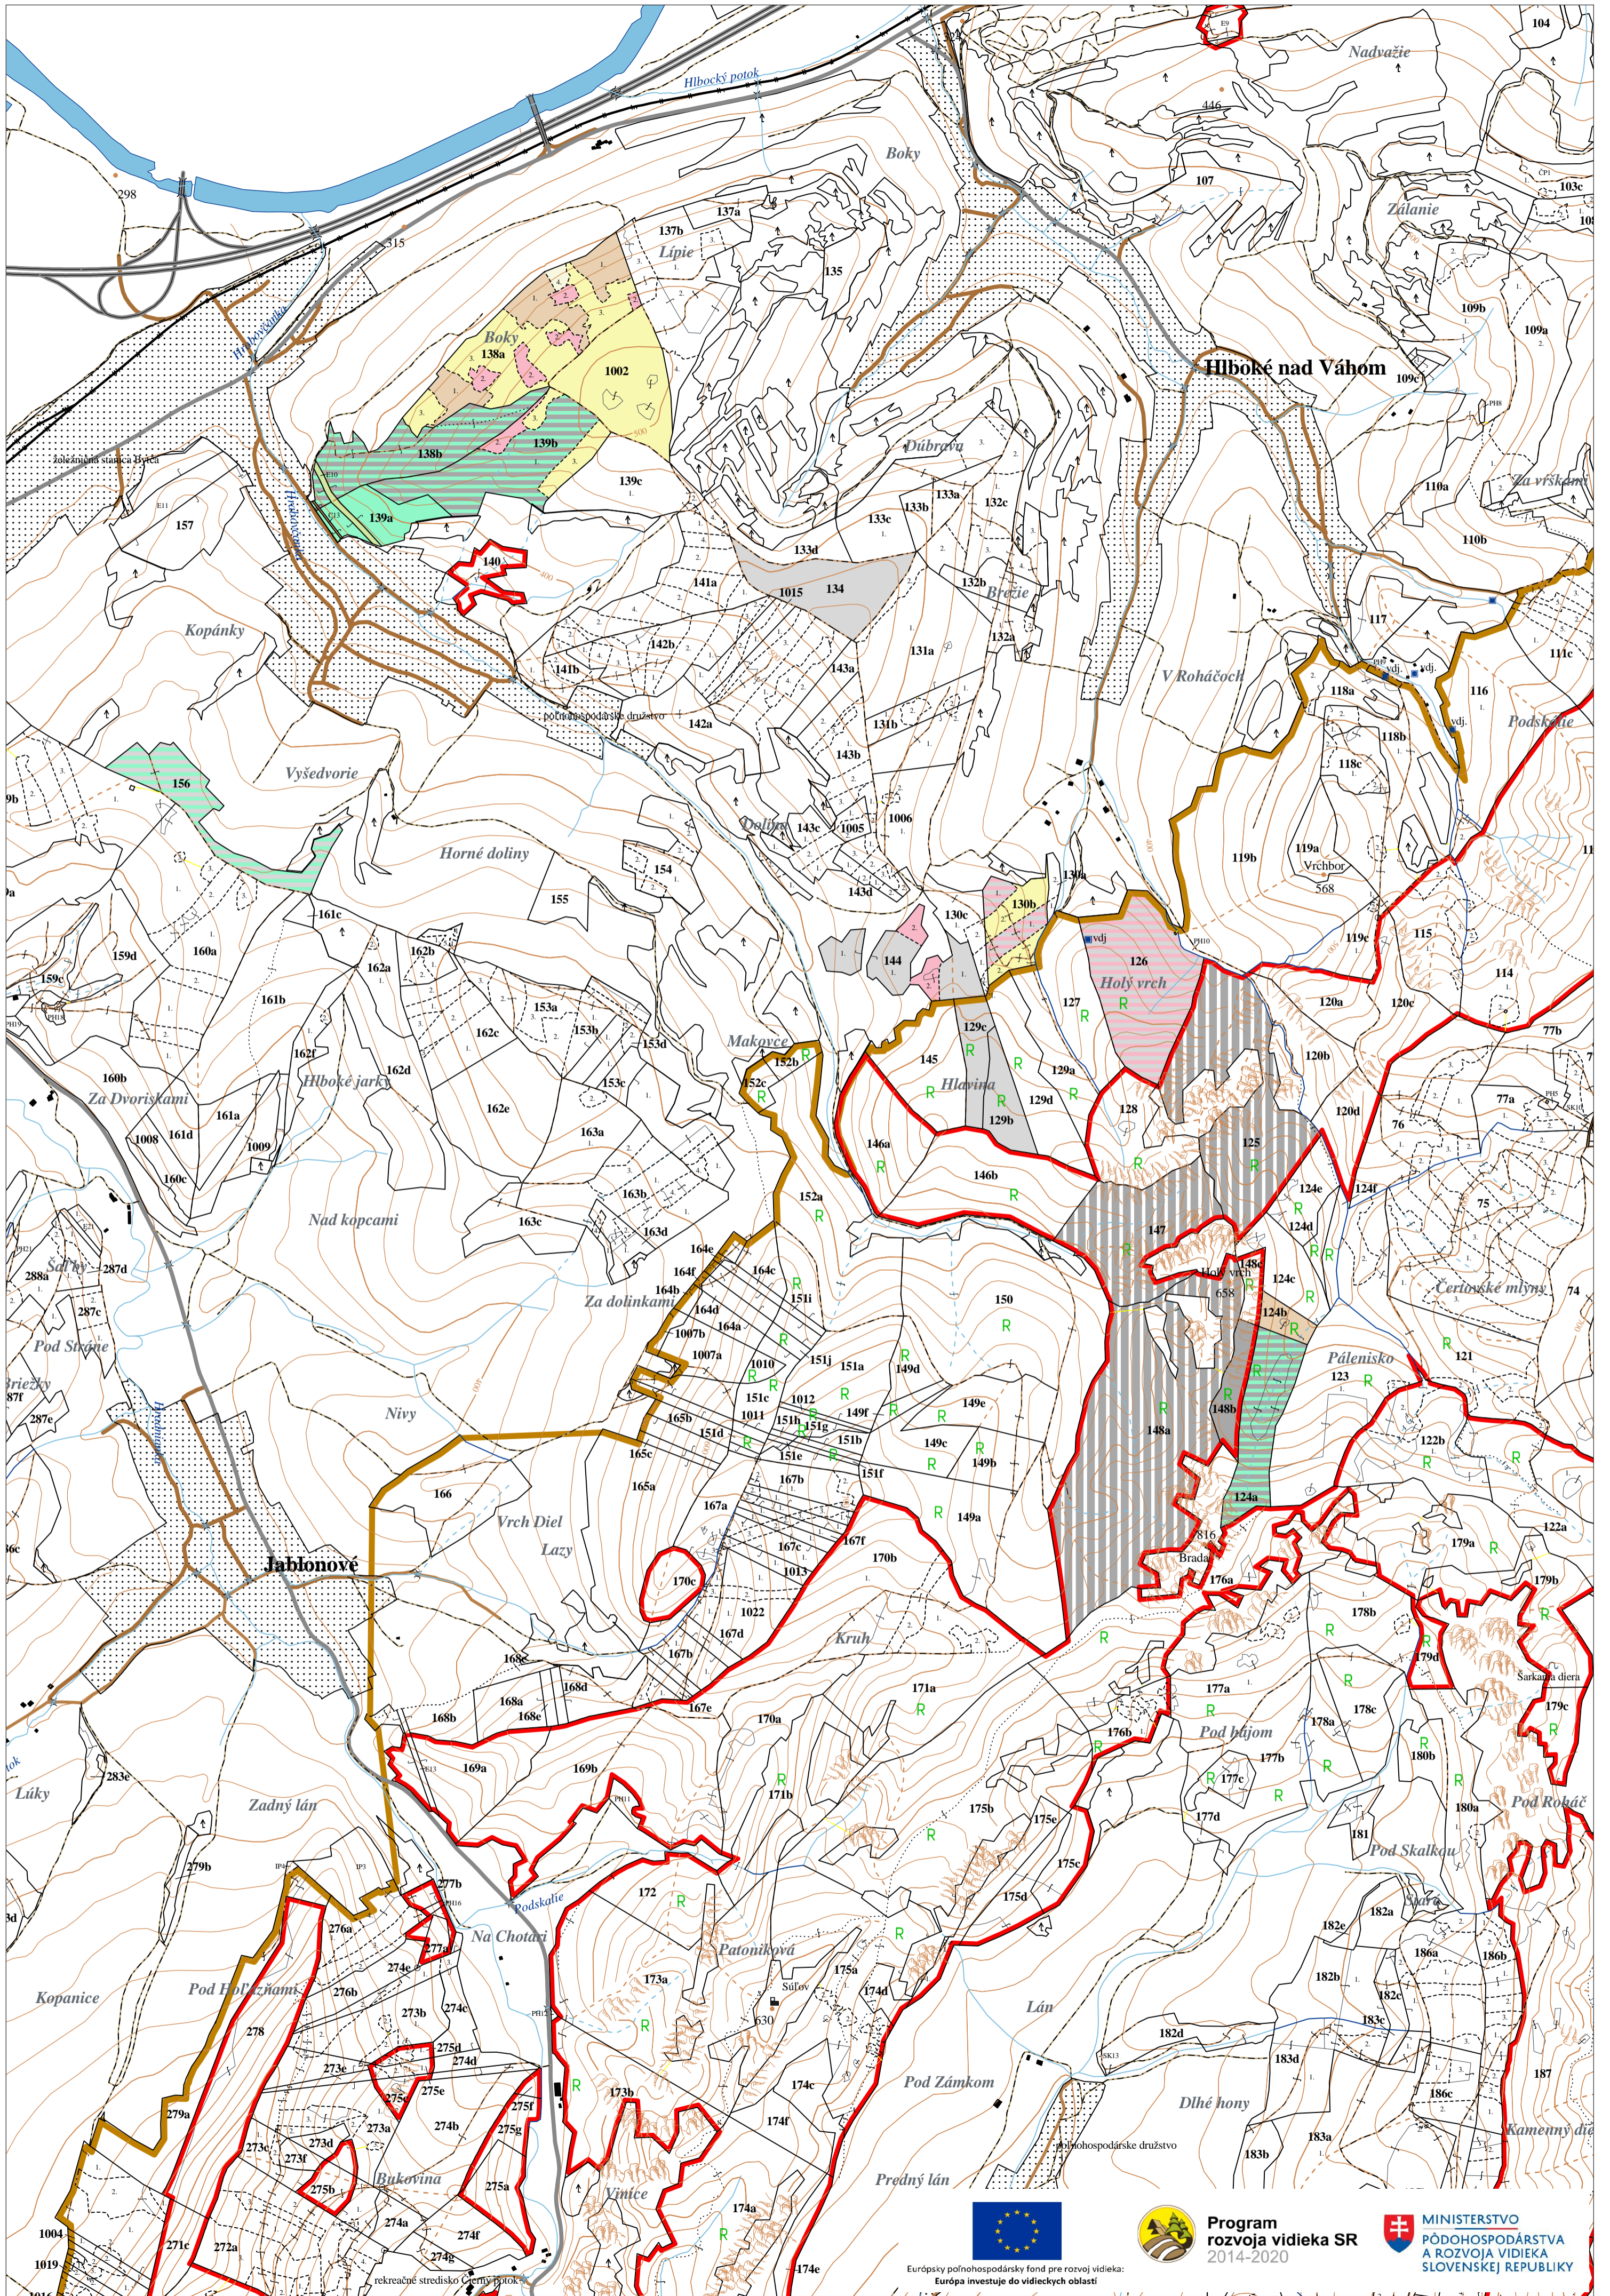

Porastová mapa, obhospodarovateľ Lípie Hrabové

Program rozvoja vidieka SR
2014-2020

MINISTERSTVO
PŮDOHOSPODÁRSTVA
A ROZVOJA VIDIEKA
SLOVENSKEJ REPUBLIKY