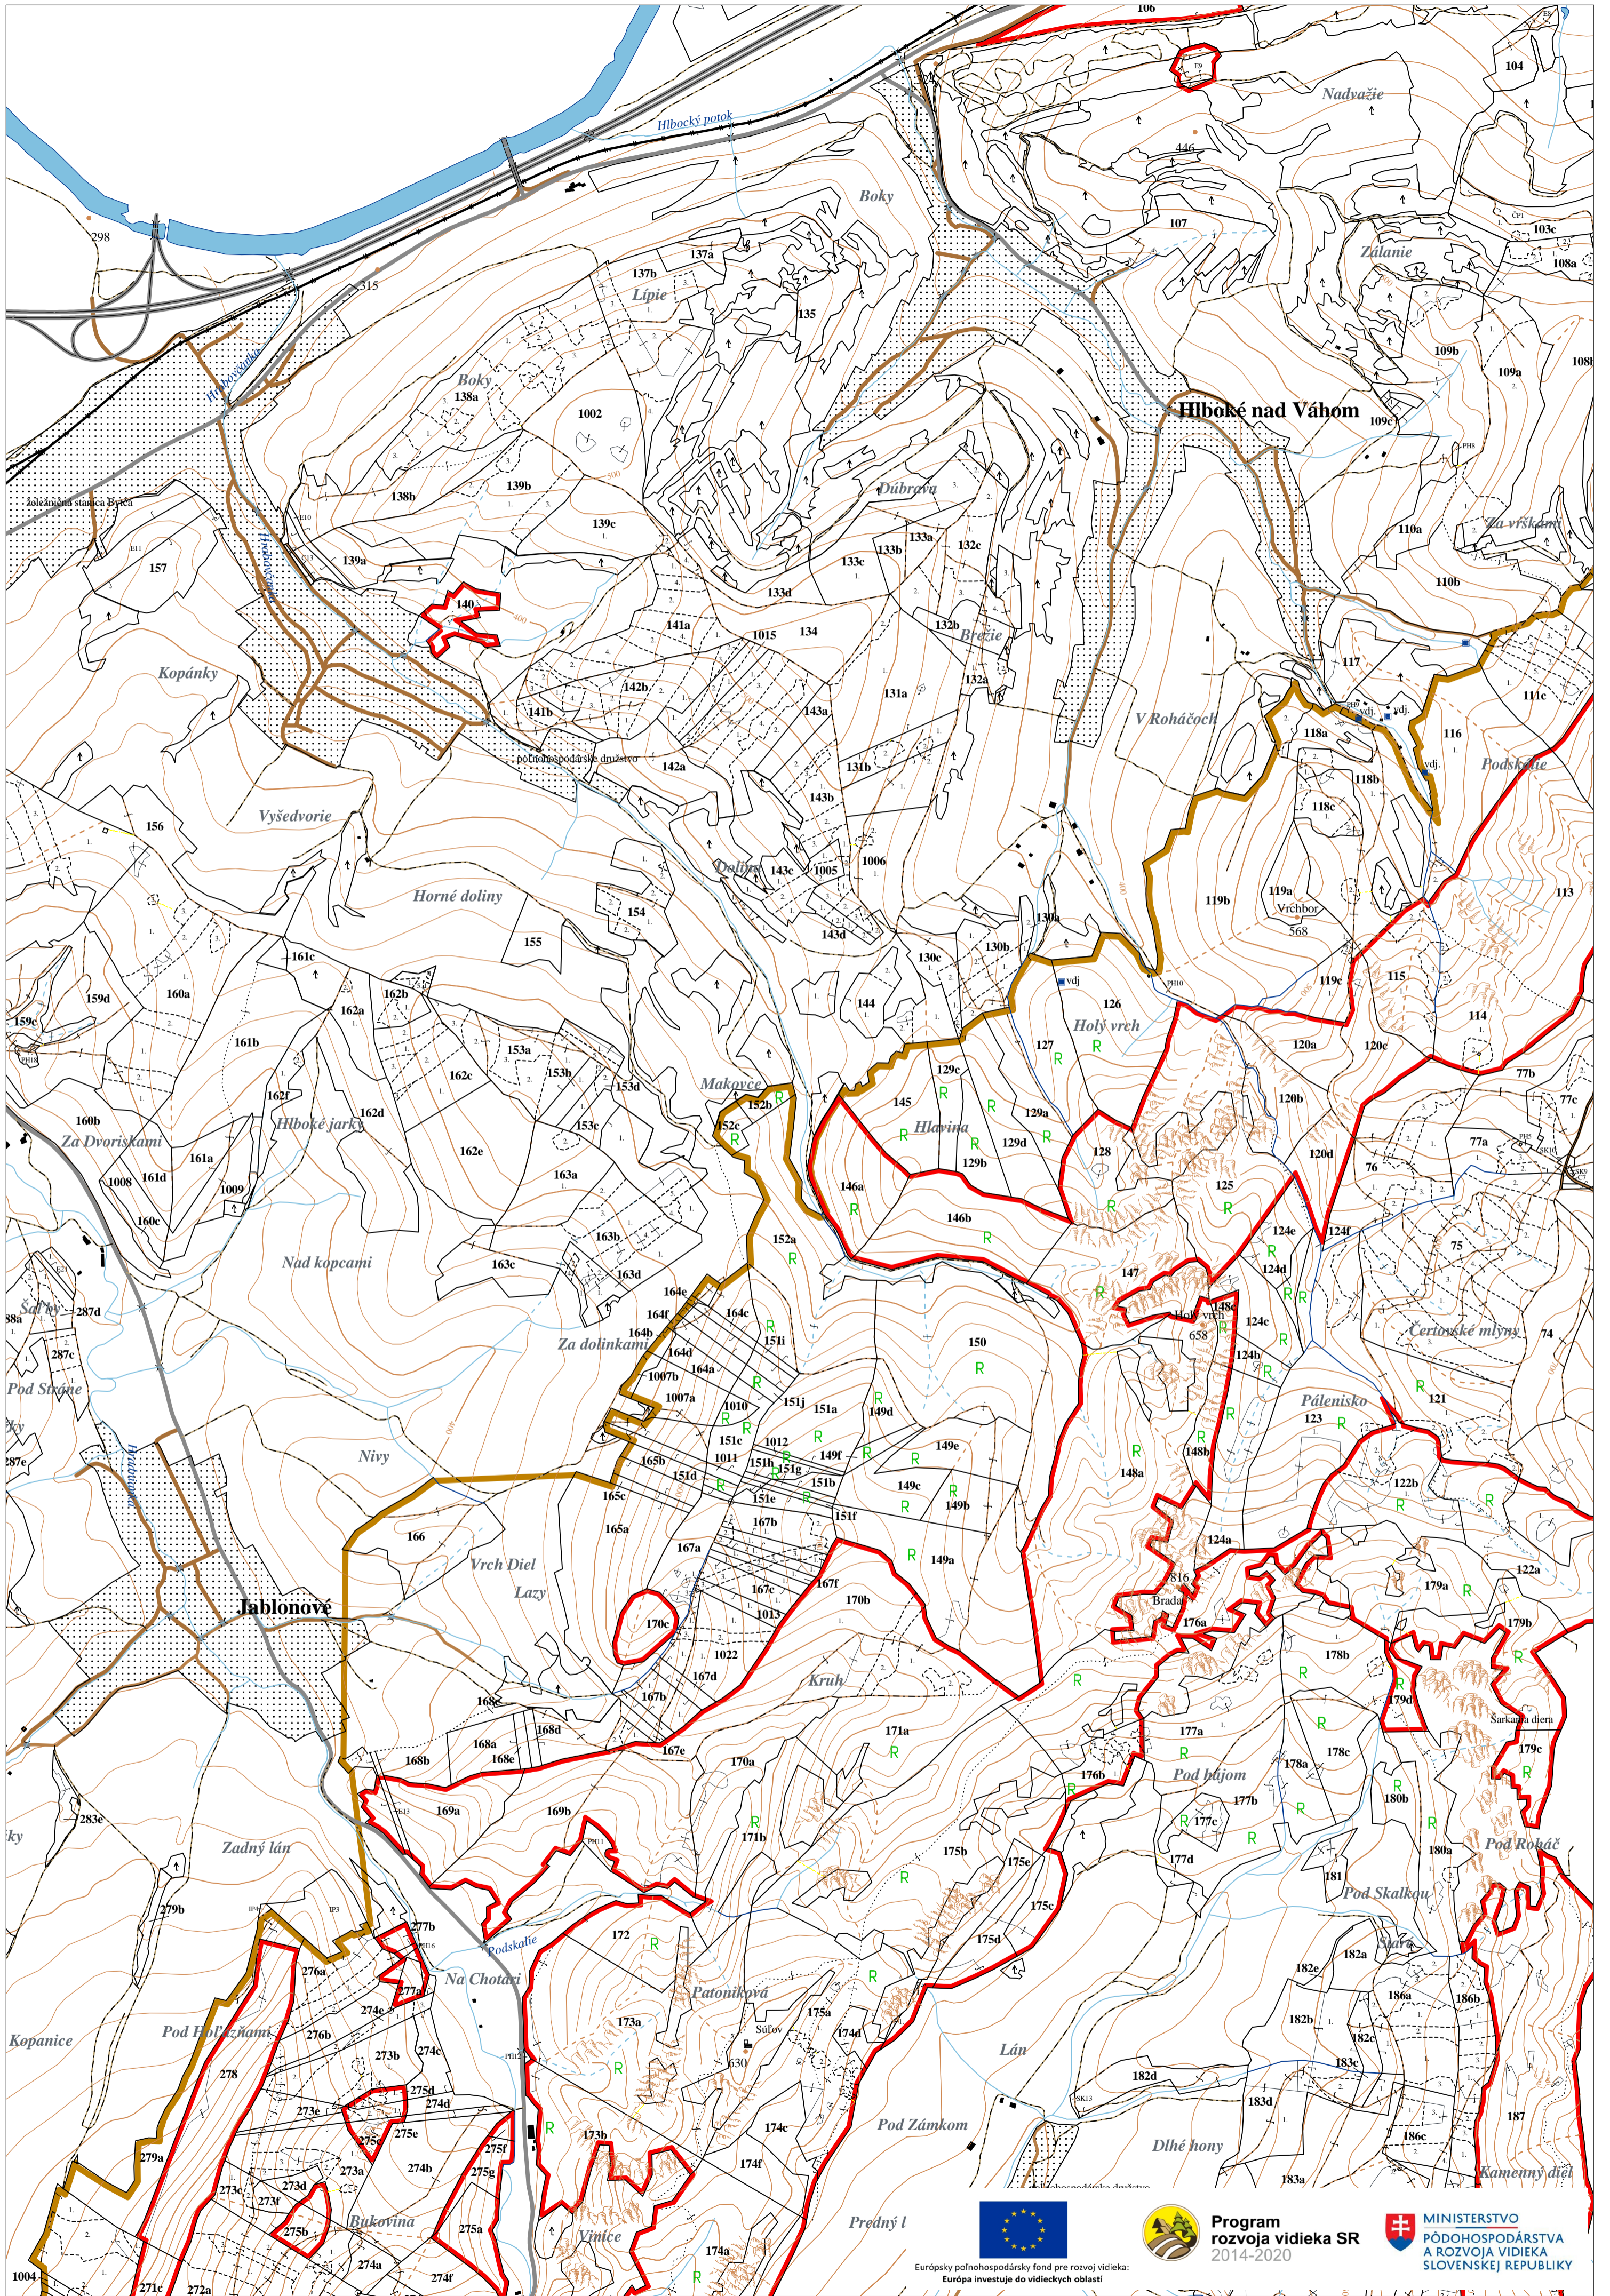

# Obrysová mapa, obhospodarovateľ Lípie Hrabové

Európsky poľnohospodársky fond pre rozvoj vidieka:  
Európa investuje do vidieckych oblastí

Program rozvoja vidieka SR  
2014-2020

MINISTERSTVO  
POĽNOHOSPODÁRSTVA  
A ROZVOJA VIDIEKA  
SLOVENSKEJ REPUBLIKY